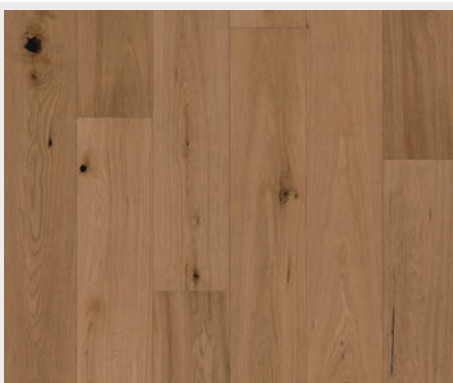

Standard, lehce rustikální

Třídění STANDARD nabízí moderní vzhled a živost dubu díky lehké rustikalitě. Krásné kombinace barev, občasné střední suky, očka a malý výskyt běle uspokojí milovníky markantu dubu v lehce rustikální podobě.