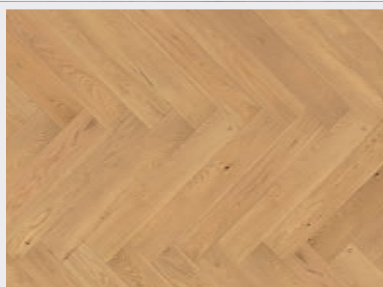

CASTLE HERRINGBONE

Dub Natur
oxidativní olej, velmi lehký kartáč