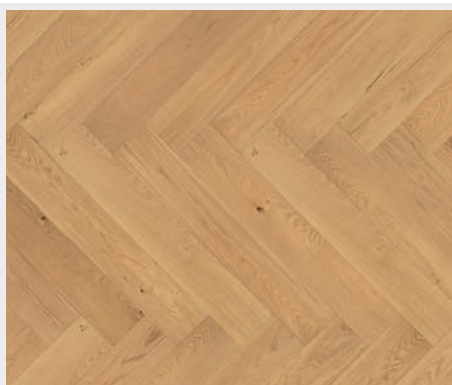

TŘÍDĚNÍ DUBU – HERRINGBONE

Natur, minimum suků

Třídění NATUR nabízí stylovou a elegantní rybinu z čistého pečlivě vytříděného dubu s občasným výskytem malých suků. Lamely mají krásné kombinace odstínů barev, typicky malá očka a takřka žádnou běle.