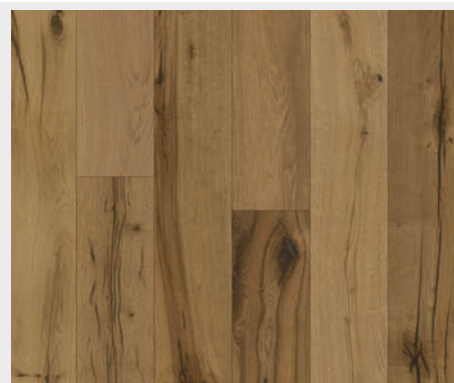

Rustik

Třídění RUSTIK zajišťuje výrazně rustikální třídění s živou strukturou dřeva s výraznými tmavě tmelenými sukami a trhlinami. Okrajová běle a větší barevné variace jsou také přípustné – dodávají tak podlaze dynamický vzhled, ve kterém lze vidět nádherné markanty přírodního dubu.